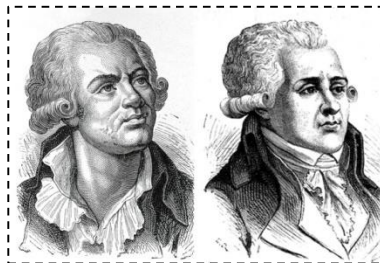

PERSONNAGES DE L'HISTOIRE DE FRANCE

Colle les époques et les images dans l'ordre chronologique avec le commentaire qui correspond.

époque	personnages	commentaires
		Homme de Tautavel : homme le plus vieux de France dont on a retrouvé des fossiles. C'était un chasseur. Il vivait dans des grottes et des huttes.
		Vercingétorix : chef gaulois qui a essayé de repousser l'envahisseur romain. Il se rend à Jules César, chef des romains à Alésia en - 52.
		Clovis : roi des Francs. La France doit son nom au peuple germanique des Francs venu s'installer en France au IV ^e siècle.
		Louis XIV : monarque absolu (il détient tous les pouvoirs). Il était appelé le Roi-Soleil. Il a fait construire le château de Versailles.
		Danton et Robespierre : les deux personnages de la révolution française qui a mis fin à la monarchie. Ils ont fait la France Républicaine.

époque	personnages	commentaires
		Napoléon Bonaparte : empereur des français sous le nom de Napoléon 1er. Il a créé le code civil (lois), les lycées, le franc...
		Jules Ferry : il a rendu l'école primaire gratuite, laïque et obligatoire. Chaque commune de France a l'obligation d'avoir une école.
		Charles de Gaulle : symbole de la résistance pendant la seconde guerre mondiale et acteur principal de la construction de la Cinquième République.
		Emmanuel Macron : huitième et actuel président de la 5ème république.