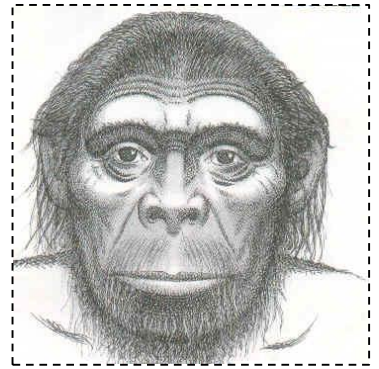

PERSONNAGES DE L'HISTOIRE DE FRANCE

Colle les époques et les images dans l'ordre chronologique avec le commentaire qui correspond.

époque	personnages	commentaires
		Homme de Tautavel : homme le plus vieux de France dont on a retrouvé des fossiles. C'était un chasseur. Il vivait dans des grottes et des huttes.
		Vercingétorix : chef gaulois qui a essayé de repousser l'envahisseur romain. Il se rend à Jules César, chef des romains à Alésia en - 52.
		Clovis : roi des Francs. La France doit son nom au peuple germanique des Francs venu s'installer en France au IV ^e siècle.
		Louis XIV : monarque absolu (il détient tous les pouvoirs). Il était appelé le Roi-Soleil. Il a fait construire le château de Versailles.
		Danton et Robespierre : les deux personnages de la révolution française qui a mis fin à la monarchie. Ils ont fait la France Républicaine.

époque	personnages	commentaires
		Napoléon Bonaparte : empereur des français sous le nom de Napoléon 1er. Il a créé le code civil (lois), les lycées, le franc...
		Jules Ferry : il a rendu l'école primaire gratuite, laïque et obligatoire. Chaque commune de France a l'obligation d'avoir une école.
		Charles de Gaulle : symbole de la résistance pendant la seconde guerre mondiale et acteur principal de la construction de la Cinquième République.
		Emmanuel Macron : huitième et actuel président de la 5ème république.